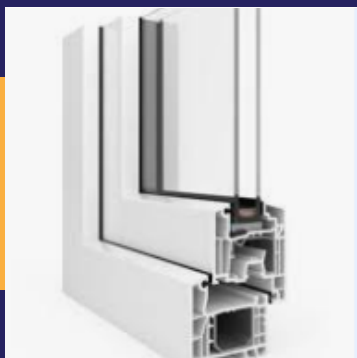

EWT

IDEAL 4000 CALSSICLINE

Odlikuje ga zelo dobra toplotna izolativnost profila $U_f=1,4 \text{ W/m}^2\text{K}$:

- 5 komorni profil,
- okvir debeline 70 mm, ojačan z jeklenimi pocinkanimi profili,
- dvojna termopan zasteklitev, možna trislojna zasteklitev,
- dve kakovostni tesnili z trajno elastičnimi lastnostmi,
- okovje ROTO NX, z večtočkovnim zapiranjem in večstopenjskim ventusom
- (mikroprezračevanje)