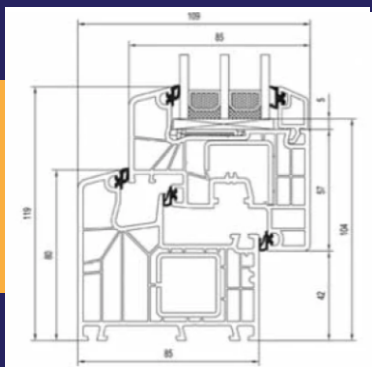

- 6 komorni profil
- 3-tesnila
- okovje: Roto nx

Pri profilih IDEAL je možna izdelava PVC/ALU kombinacije, kar zagotavlja optimalno energetske učinkovitost in estetski videz. Ta kombinacija združuje prednosti obeh materialov, kar omogoča prilagoditev različnim potrebam in željam uporabnikov.