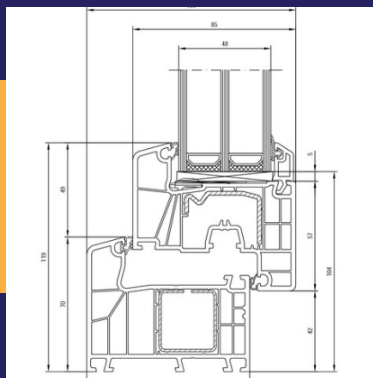

EWT

IDEAL 4000 CALSSICLINE

Odlikuje ga zelo dobra toplotna izolativnost profila $U_f=1,4 \text{ W/m}^2\text{K}$:

- 5 komorni profil,
- okvir debeline 70 mm, ojačan z jeklenimi pocinkanimi profili,
- dvojna termopan zasteklitev, možna trislojna zasteklitev,
- dve kakovostni tesnili z trajno elastičnimi lastnostmi,
- okovje ROTO NX, z večtočkovnim zapiranjem in večstopenjskim ventusom
- (mikroprezračevanje)