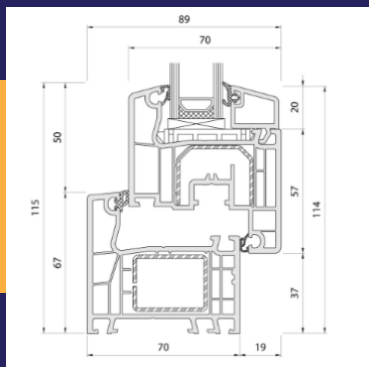

EWT

IDEAL 4000 CALSSICLINE

Odlikuje ga zelo dobra toplotna izolativnost profila $U_f=1,4 \text{ W/m}^2\text{K}$:

- 5 komorni profil,
- okvir debeline 70 mm, ojačan z jeklenimi pocinkanimi profili,
- dvojna termopan zasteklitev, možna trislojna zasteklitev,
- dve kakovostni tesnili z trajno elastičnimi lastnostmi,
- okovje ROTO NX, z večtočkovnim zapiranjem in večstopenjskim ventusom
- (mikroprezračevanje)